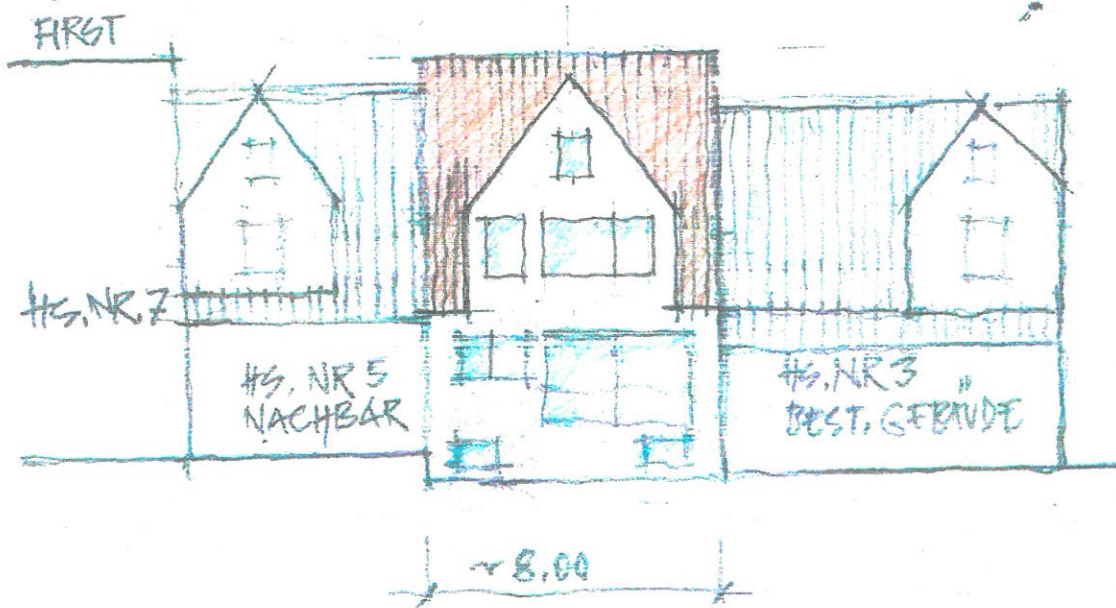

CLEEBRONN Gemeinde Cleebronn
 Weindorf am Michaelsberg

Maßstab: 1:500
 Bearbeiter: Schweiker, Beate
 Datum: 19.06.2020

Auszug aus der
 Liegenschaftskarte

Nur für den internen Gebrauch

Von meinem iPhone gesendet

BRUNNENSTR. 3

4389 GLEEBRONN

UMBAU/SCHNEINE

SÜD-OSTANSICHT
(GARTENSEITE)

SCHENASCHNITT

M. 1:200

BRUNNENSTR. 3 74389 CLEEBRONN

NORD-WESTANSICHT
(STRASSENANSICHT)