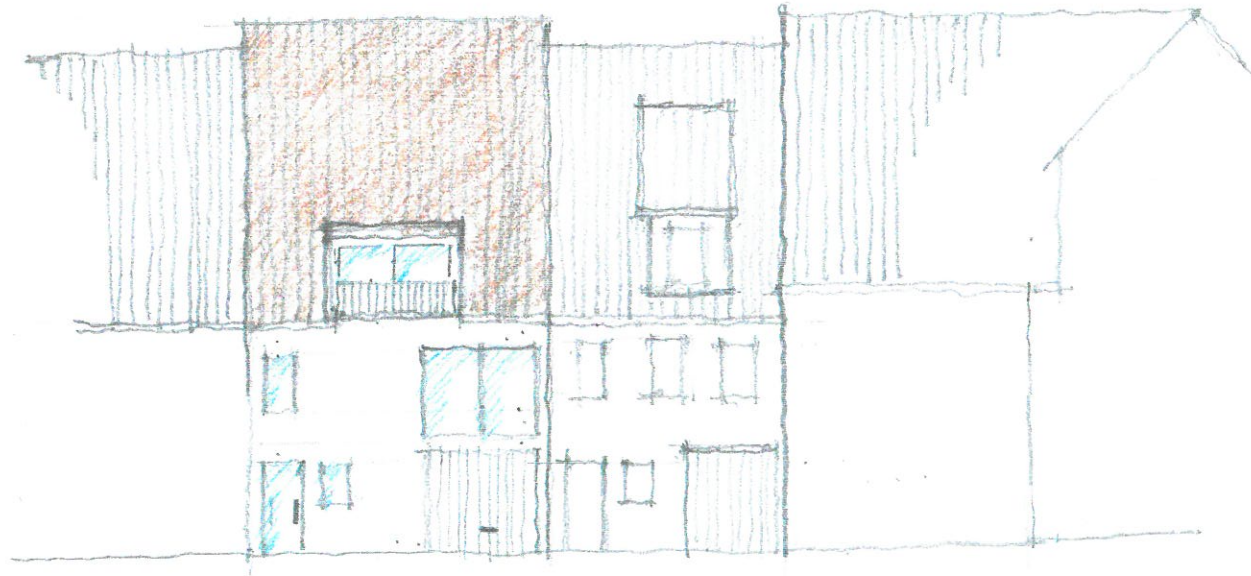

CLEEBRONN Gemeinde Cleebronn
 Weindorf am Michaelsberg

Maßstab: 1:500
 Bearbeiter: Schweiker, Beate
 Datum: 19.06.2020

Auszug aus der
 Liegenschaftskarte

Nur für den internen Gebrauch

Von meinem iPhone gesendet

BRUNNENSTR. 3

4389 GLEEBRONN

UMBAU/SCHNEINE

SÜD-OSTANSICHT
(GARTENSEITE)

SCHENASCHNITT

M. 1:200

BRUNNENSTR. 3 74389 CLEEBRONN

NORD-WESTANSICHT
(STRASSENANSICHT)