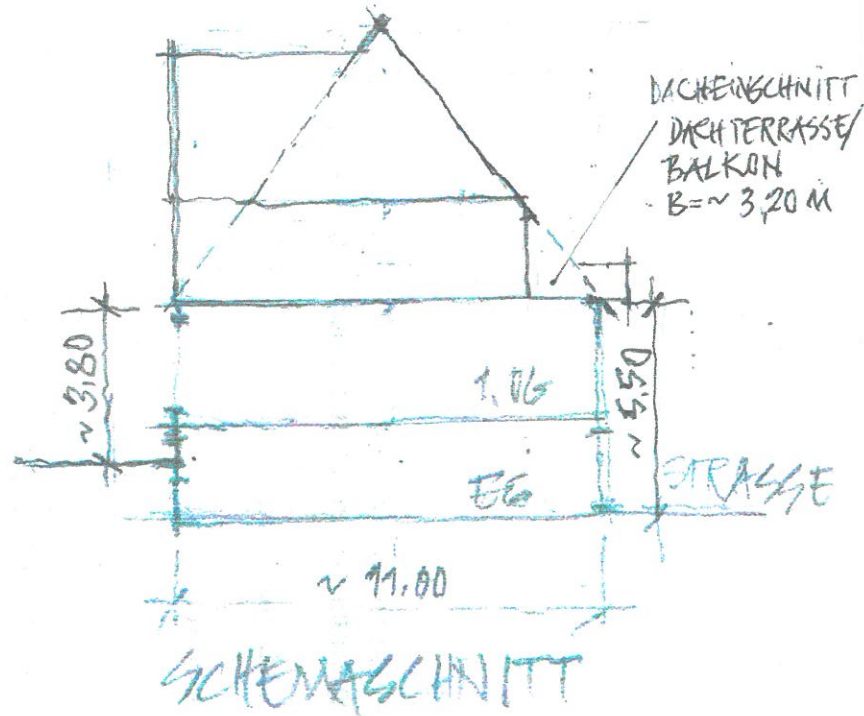

CLEEBRONN Gemeinde Cleebronn
 Weindorf am Michaelsberg

Maßstab: 1:500
 Bearbeiter: Schweiker, Beate
 Datum: 19.06.2020

Auszug aus der
 Liegenschaftskarte

Nur für den internen Gebrauch

Von meinem iPhone gesendet

BRUNNENSTR. 3

4389 GLEEBRONN

UMBAU/SCHNEINE

SÜD-OSTANSICHT
(GARTENSEITE)

SCHENASCHNITT

M. 1:200

BRUNNENSTR. 3 74389 CLEEBRONN

NORD-WESTANSICHT
(STRASSENANSICHT)